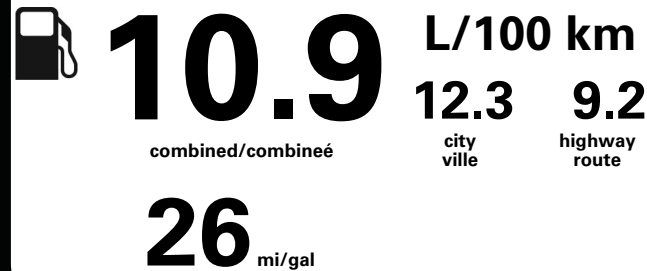

Annual fuel COST
for an annual distance of 20,000 km, and an average fuel price of \$1.25 per litre

\$ 2 725

Coût annuel en carburant
pour une distance annuelle de 20 000 km, et un prix moyen du carburant de 1,25 \$ par litre